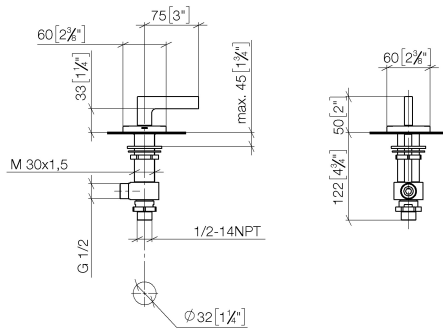

20 000 716

- Bohrungsdurchmesser 32 mm
- Rosette 60 x 60 mm
- mit Kaltkennzeichnung

Passt zu: CL.1, CYO

	Dark Platinum gebürstet	20 000 716-99
	Chrom	20 000 716-00
	Platin gebürstet	20 000 716-06
	Dark Chrome	20 000 716-19
	Messing gebürstet (23kt Gold)	20 000 716-28
	Champagne gebürstet (22kt Gold)	20 000 716-46
	Champagne (22kt Gold)	20 000 716-47

20 000 716

mm [inches]

**Durchflussdiagramm**

**Zertifikate**

IAPMO\_4976 (1). LGA\_28688.

20 000 716

Ersatzteile für die  
anderen  
Oberflächenvarianten  
finden Sie hier:  
Chrom

### Ersatzteilstückliste

Nr.	Artikelnummer	Benennung	Verbaumenge	Lieferzeit
1	90 20 70 057 01-99	Griff ( cold )	1	30
2	04 17 11 058 32 90	Seitenteil	1	2
3	90 90 03 132 00 90	Oberteil	1	2
4	04 23 10 032 78 90	Befestigungssatz	1	2
5	04 17 11 023 10 90	Verteiler	1	2
6	09 30 11 059 90	Scheibe	1	2
7	09 23 10 012 90	Mutter	1	2