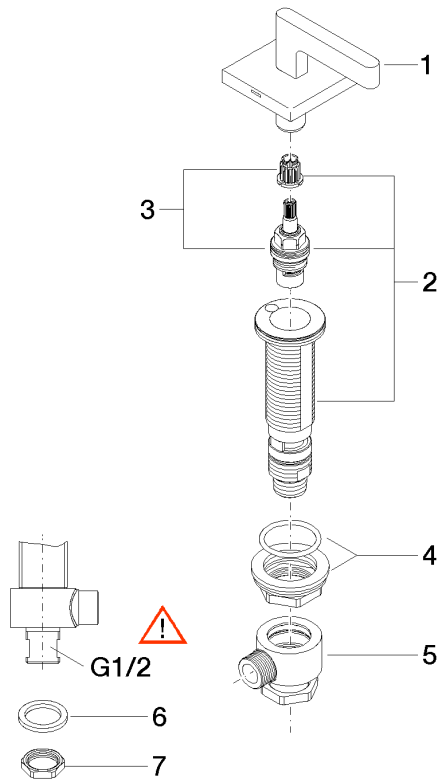

20 000 716

- Bohrungsdurchmesser 32 mm
- Rosette 60 x 60 mm
- mit Kaltkennzeichnung

Passt zu: CL.1, CYO

	Dark Platinum gebürstet	20 000 716-99
	Chrom	20 000 716-00
	Platin gebürstet	20 000 716-06
	Dark Chrome	20 000 716-19
	Messing gebürstet (23kt Gold)	20 000 716-28
	Champagne gebürstet (22kt Gold)	20 000 716-46
	Champagne (22kt Gold)	20 000 716-47

20 000 716

mm [inches]

**Durchflussdiagramm**

**Zertifikate**

IAPMO\_4976 (1). LGA\_28688.

20 000 716

Ersatzteile für die  
anderen  
Oberflächenvarianten  
finden Sie hier:  
Chrom

### Ersatzteilstückliste

Nr.	Artikelnummer	Benennung	Verbaumenge	Lieferzeit
1	90 20 70 057 01-99	Griff ( cold )	1	30
2	04 17 11 058 32 90	Seitenteil	1	2
3	90 90 03 132 00 90	Oberteil	1	2
4	04 23 10 032 78 90	Befestigungssatz	1	2
5	04 17 11 023 10 90	Verteiler	1	2
6	09 30 11 059 90	Scheibe	1	2
7	09 23 10 012 90	Mutter	1	2